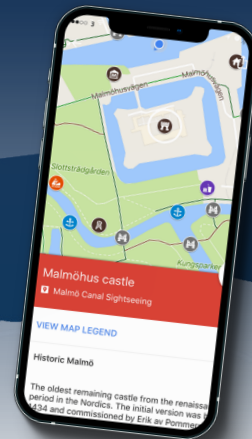

MALMÖ

Dela din upplevelse!

#malmobyboat
#malmotown

f @bookaboatmalmo

200 m

Använd vår
kanalguide i din mobil
bookaboat.se/guide

Öresund

DOCKAN
20-25 minuter
från vår brygga
(enkelresa)

Dockan
marina

Yttre
fyren

Asuka Sushi

Frihamnen

Yttre
hamnen

Nyhamnen

Inre
fyren

Varvsstaden
(pågående nyutveckling)

Tillfälligt
avstängd
pga brobyggen

Centralposthuset

Central
station

VARVET RUNT
40-45 minuter
på full hastighet

Malmö
Saluhall

Malmö Live

World Maritime
University

BOOKABOAT
Norra Vallgatan 93

Vibliotek

Södertull

Stads-
biblioteket

Brandstationen

OBS!
Grunt vatten,
vänd **INNAN**
kanotklubbens
brygga

- Vattenväg
- Förbjudet område
- Återvändsgränd
- Sevärdhet
- ⚓ Tilläggsplats
- WC Toalett
- Glass
- Mat & dryck